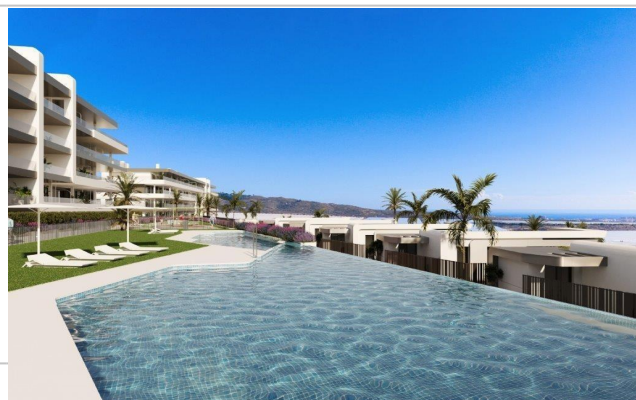

Población: **Mutxamel**
Provincia: **Alicante**
Cod. postal: **00000**
Zona: **Mutxamel**