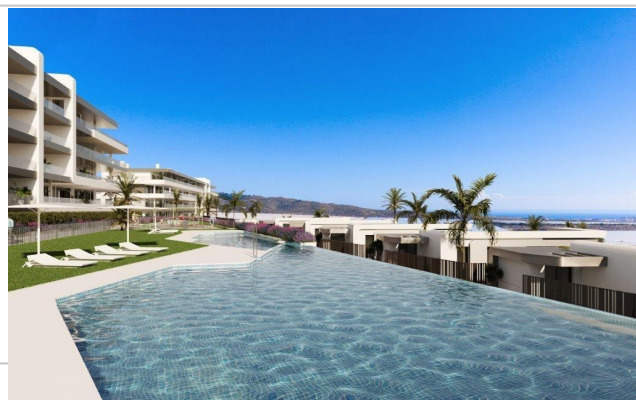

Población: Mutxamel
Provincia: Alicante
Cod. postal: 00000
Zona: Mutxamel