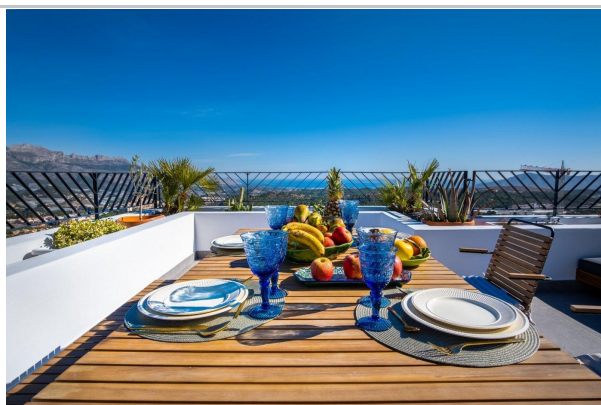

Referencia: **V1-CSR292**

Tipo inmueble: Villa

Operación: Venta

Precio: **470.000 €**

Estado:

Población: Polop

Provincia: Alicante

Cod. postal: 00000

Zona: Polop